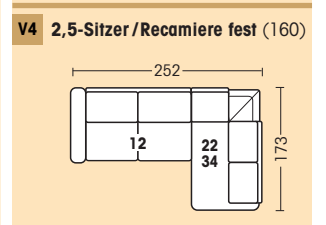

Stellvarianten Beispiele

Holzbeiztöne Tischplatte:

17 Buche natur	98 Buche erlenfarbig
06 Buche kirschb.	04 Buche kirschb. alt
35 Buche nussbaum	16 Buche schwarz
61 Ahorn natur	65 Ahorn champgn.
43 Eiche rustikal	23 Eiche hell

Rückenspannteile ● echt ● Nessel (echt Aufpreis) Rücken: PUR-Schaum ① Tischplatte: 44x49 cm Schieferoptik oder Holzbeiztöne ② Aufpreis: Rollen, Drehkreuz	Liegeflächen: Doppelbett 1-zügig 75x200, 90x200 N125x200 P140x200 Doppelbett 2-zügig 2x75x200 2x90x200 Funktions-Recamiere 56x200 Doppelbett (125)/Fkt.-Recamiere 181x200 Relaxbett/Ecke/Anstellteile 123x190 Querschläfer/Recamiere 123x190	Beschlagsystem: Vario 2000 Plus – exklusiv by PM Automatische Kopfteilabsenkung Sitzhöhe: 46 cm Sitztiefe: 56 cm Breite Seitenteil: 18 cm 2 Rückenhöhen durch verstellb. Kopfteil: 91/103 cm Hinweis: Sitzhöhen und Sitztiefen der einzelnen Elemente können aus funktionstechnischen und konstruktiven Gründen von den angegebenen Maßen abweichen.	Sitzkomforts zur Auswahl: Kaltschaum Soft (weich) Classic (fest) Superbonell-Federkern	Füße: Kunststoffgleiter Standard

Bezugsvarianten:

BV1   BV2   BV3

Bitte beachten Sie: Alle Darstellungen dienen ausschließlich als Symbole. Alle Maßangaben sind ca.-Maße in cm und können funktionsbedingt geringfügig abweichen. Technische Änderungen durch Weiterentwicklung vorbehalten. Stand: 16.09.21