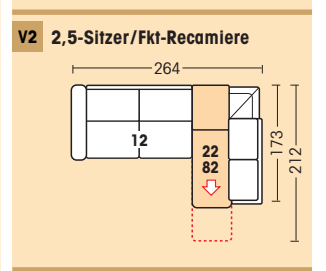

Stellvarianten Beispiele

Holzbeiztöne Tischplatte:

17 Buche natur	98 Buche erlenfarbig
06 Buche kirschb.	04 Buche kirschb. alt
35 Buche nussbaum	16 Buche schwarz
61 Ahorn natur	65 Ahorn champgn.
43 Eiche rustikal	23 Eiche hell

Rückenspannteile ● echt ● Nessel (echt Aufpreis) Rücken: PUR-Schaum ① Tischplatte: 44x49 cm Schieferoptik oder Holzbeiztöne ② Aufpreis: Rollen, Drehkreuz	Liegeflächen: Doppelbett 1-zügig 75x200, 90x200 N125x200 P140x200 Doppelbett 2-zügig 2x75x200 2x90x200 Funktions-Recamiere 56x200 Doppelbett (125)/Fkt.-Recamiere 181x200 Relaxbett/Ecke/Anstellteile 123x190 Querschläfer/Recamiere 123x190	Beschlagsystem: Vario 2000 Plus – exklusiv by PM Automatische Kopfteilabsenkung Sitzhöhe: 46 cm Sitztiefe: 56 cm Breite Seitenteil: 18 cm 2 Rückenhöhen durch verstellb. Kopfteil: 91/103 cm Hinweis: Sitzhöhen und Sitztiefen der einzelnen Elemente können aus funktionstechnischen und konstruktiven Gründen von den angegebenen Maßen abweichen.	Sitzkomforts zur Auswahl: Kaltschaum Soft (weich) Classic (fest) Superbonell-Federkern	Füße: Kunststoffgleiter Standard

Bezugsvarianten:

BV1   BV2   BV3

Bitte beachten Sie: Alle Darstellungen dienen ausschließlich als Symbole. Alle Maßangaben sind ca.-Maße in cm und können funktionsbedingt geringfügig abweichen. Technische Änderungen durch Weiterentwicklung vorbehalten. Stand: 16.09.21