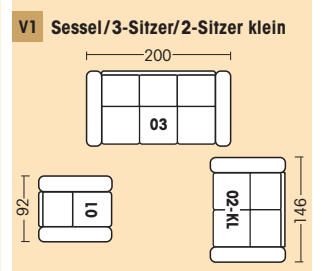

Stellvarianten Beispiele

Holzbeiztöne Tischplatte:

17 Buche natur	98 Buche erlenfarbig
06 Buche kirschb.	04 Buche kirschb. alt
35 Buche nussbaum	16 Buche schwarz
61 Ahorn natur	65 Ahorn champgn.
43 Eiche rustikal	23 Eiche hell

Rückenspannteile ● echt ● Nessel (echt Aufpreis) Rücken: PUR-Schaum ① Tischplatte: 44x49 cm Schieferoptik oder Holzbeiztöne ② Aufpreis: Rollen, Drehkreuz	Liegeflächen: Doppelbett 1-zügig 75x200, 90x200 N125x200 P140x200 Doppelbett 2-zügig 2x75x200 2x90x200 Funktions-Recamiere 56x200 Doppelbett (125)/Fkt.-Recamiere 181x200 Relaxbett/Ecke/Anstellteile 123x190 Querschläfer/Recamiere 123x190	Beschlagsystem: Vario 2000 Plus – exklusiv by PM Automatische Kopfteilabsenkung Sitzhöhe: 46 cm Sitztiefe: 56 cm Breite Seitenteil: 18 cm 2 Rückenhöhen durch verstellb. Kopfteil: 91/103 cm Hinweis: Sitzhöhen und Sitztiefen der einzelnen Elemente können aus funktionstechnischen und konstruktiven Gründen von den angegebenen Maßen abweichen.	Sitzkomforts zur Auswahl: Kaltschaum Soft (weich) Classic (fest) Superbonell-Federkern	Füße: Kunststoffgleiter Standard

Bezugsvarianten:

BV1   BV2   BV3

Bitte beachten Sie: Alle Darstellungen dienen ausschließlich als Symbole. Alle Maßangaben sind ca.-Maße in cm und können funktionsbedingt geringfügig abweichen. Technische Änderungen durch Weiterentwicklung vorbehalten. Stand: 16.09.21