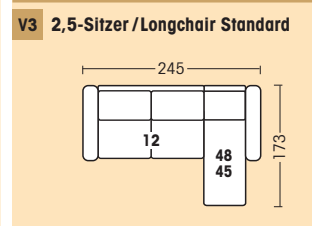

Stellvarianten Beispiele

Holzbeiztöne Tischplatte:

17 Buche natur	98 Buche erlenfarbig
06 Buche kirschb.	04 Buche kirschb. alt
35 Buche nussbaum	16 Buche schwarz
61 Ahorn natur	65 Ahorn champgn.
43 Eiche rustikal	23 Eiche hell

Rückenspannteile ● echt ● Nessel (echt Aufpreis) Rücken: PUR-Schaum ① Tischplatte: 44x49 cm Schieferoptik oder Holzbeiztöne ② Aufpreis: Rollen, Drehkreuz	Liegeflächen: Doppelbett 1-zügig 75x200, 90x200 N125x200 P140x200 Doppelbett 2-zügig 2x75x200 2x90x200 Funktions-Recamiere 56x200 Doppelbett (125)/Fkt.-Recamiere 181x200 Relaxbett/Ecke/Anstellteile 123x190 Querschläfer/Recamiere 123x190	Beschlagsystem: Vario 2000 Plus – exklusiv by PM Automatische Kopfteilabsenkung Sitzhöhe: 46 cm Sitztiefe: 56 cm Breite Seitenteil: 18 cm 2 Rückenhöhen durch verstellb. Kopfteil: 91/103 cm Hinweis: Sitzhöhen und Sitztiefen der einzelnen Elemente können aus funktionstechnischen und konstruktiven Gründen von den angegebenen Maßen abweichen.	Sitzkomforts zur Auswahl: Kaltschaum Soft (weich) Classic (fest) Superbonell-Federkern	Füße: Kunststoffgleiter Standard

Bezugsvarianten:

BV1   BV2   BV3

Bitte beachten Sie: Alle Darstellungen dienen ausschließlich als Symbole. Alle Maßangaben sind ca.-Maße in cm und können funktionsbedingt geringfügig abweichen. Technische Änderungen durch Weiterentwicklung vorbehalten. Stand: 16.09.21