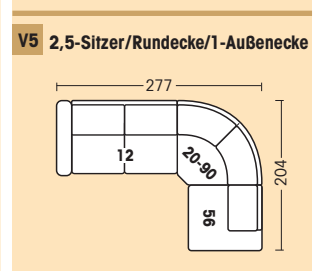

Stellvarianten Beispiele

Holzbeiztöne Tischplatte:

17 Buche natur	98 Buche erlenfarbig
06 Buche kirschb.	04 Buche kirschb. alt
35 Buche nussbaum	16 Buche schwarz
61 Ahorn natur	65 Ahorn champgn.
43 Eiche rustikal	23 Eiche hell

Rückenspannteile ● echt ● Nessel (echt Aufpreis) Rücken: PUR-Schaum ① Tischplatte: 44x49 cm Schieferoptik oder Holzbeiztöne ② Aufpreis: Rollen, Drehkreuz	Liegeflächen: Doppelbett 1-zügig 75x200, 90x200 N125x200 P140x200 Doppelbett 2-zügig 2x75x200 2x90x200 Funktions-Recamiere 56x200 Doppelbett (125)/Fkt.-Recamiere 181x200 Relaxbett/Ecke/Anstellteile 123x190 Querschläfer/Recamiere 123x190	Beschlagsystem: Vario 2000 Plus – exklusiv by PM Automatische Kopfteilabsenkung Sitzhöhe: 46 cm Sitztiefe: 56 cm Breite Seitenteil: 18 cm 2 Rückenhöhen durch verstellb. Kopfteil: 91/103 cm Hinweis: Sitzhöhen und Sitztiefen der einzelnen Elemente können aus funktionstechnischen und konstruktiven Gründen von den angegebenen Maßen abweichen.	Sitzkomforts zur Auswahl: Kaltschaum Soft (weich) Classic (fest) Superbonell-Federkern	Füße: Kunststoffgleiter Standard

Bezugsvarianten:

BV1   BV2   BV3

Bitte beachten Sie: Alle Darstellungen dienen ausschließlich als Symbole. Alle Maßangaben sind ca.-Maße in cm und können funktionsbedingt geringfügig abweichen. Technische Änderungen durch Weiterentwicklung vorbehalten. Stand: 16.09.21